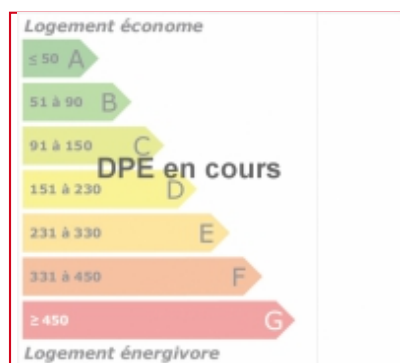

VOTRE AGENCE

IFC ORPI

5 rue de France Nice 06000

Tél : **+33 (0)4 93 87 27 37**

Mail : **ifc@ifc06.com**

www.nice-locations.fr